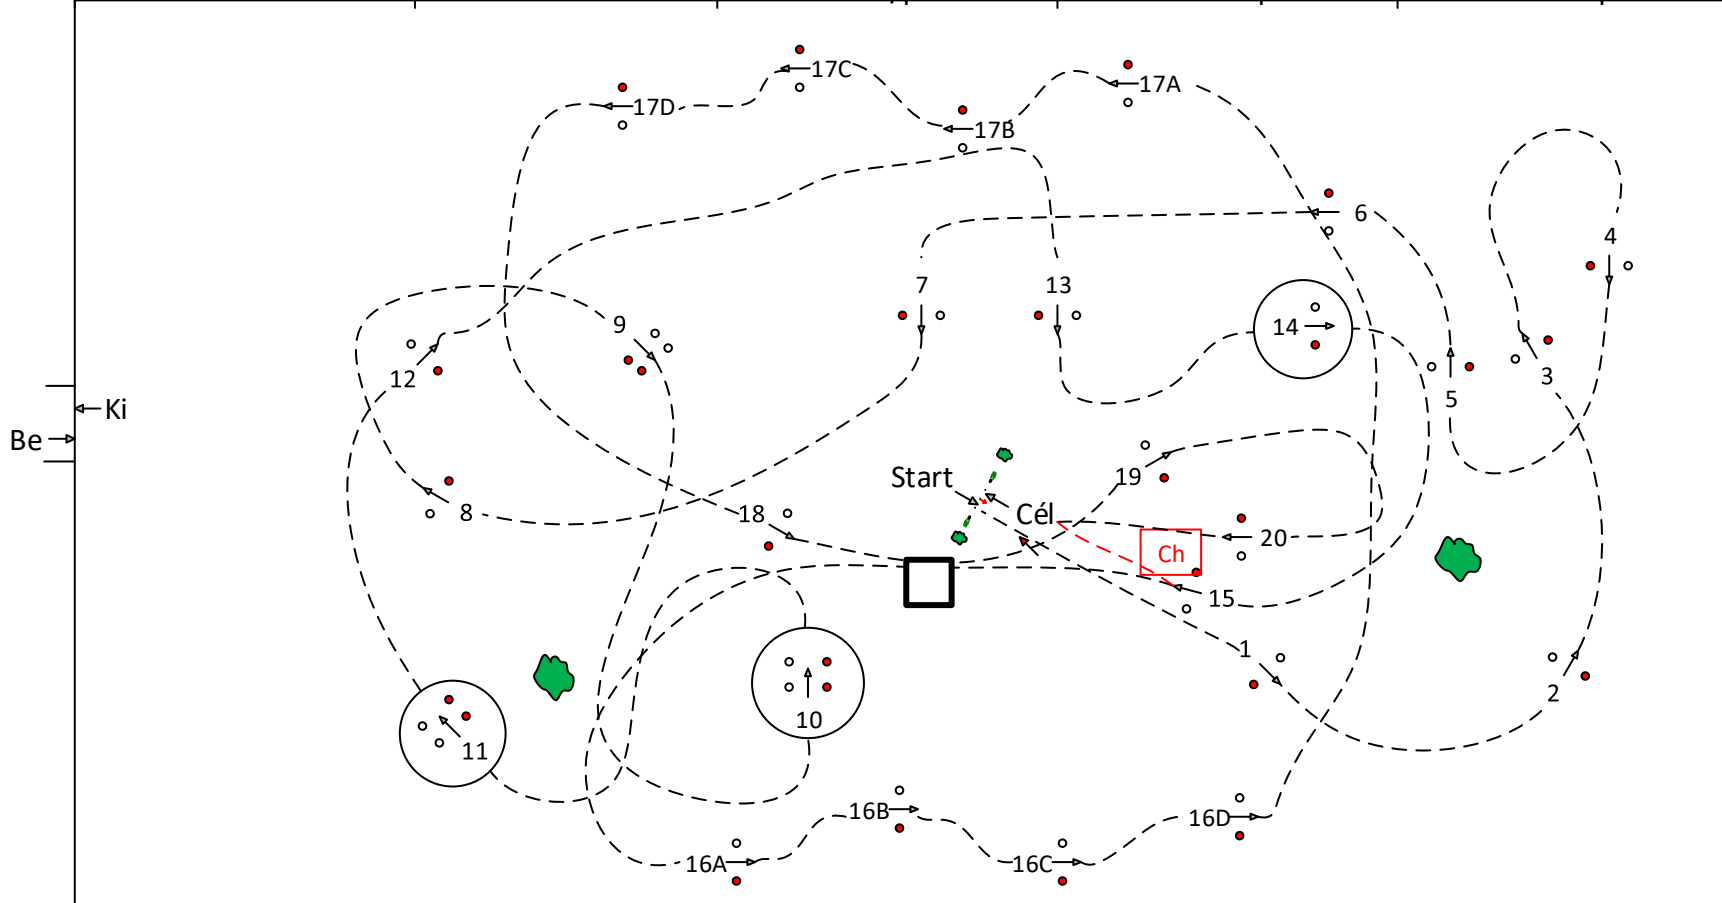

2025 Hetényegyháza akadályhajtás

Class	Lenght	Speed	Min time	Max time
CAN 3*H1	710m	250m/perc	170mp	340mp
CAN3*H2	730m	250m/perc	175mp	350mp
CAN2*H1	710m	230m/perc	185mp	370mp
CAN2*H2	730m	230m/perc	190mp	380mp
CAN1*H1	710m	230m/perc	185mp	370mp
CAN Ch	460m	220m/perc	125m	250mp
CAN U25 H1	710m	250m/perc	170mp	340mp
CAN1* P1	710m	230m/perc	185mp	370mp